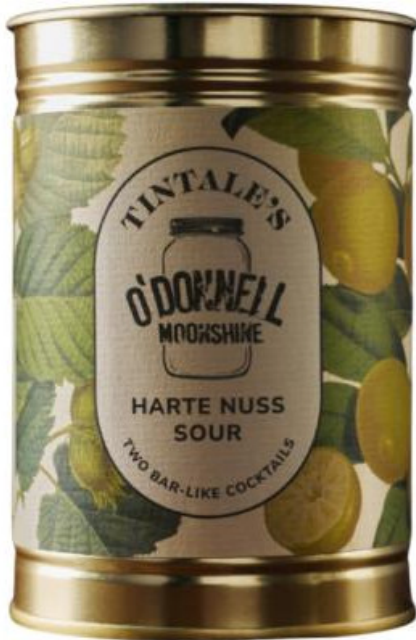

Tintales GmbH Tintales Harte Nuss Sour O'Donnell Moonshine

Art.-Nr.:	511004
Gebinde:	1 x 0,30l Dose
Alkoholgehalt:	11,9 %
Anbauregion:	Bayern
EAN:	4260768530065

Preise

Dose 8,69 € brutto

Preis pro Liter: 28,97 €

Alle Preise inkl. 19% MwSt.

Beschreibung

Die Kombination aus süßem Karamell, kerniger Haselnuss und der Säure aus Limettensaft macht den Tintales x O'Donnell Moonshine Harte Nuss Sour zum Must-have für den Herbst.

Dank der Aromaexplosion des Premium Nuss-Likör „Harte Nuss“ von O'Donnell schickt euch unsere Special-Edition mit einem wohlschmeckenden Schubser in die Zeit der goldenen Blätter.

Neben dem hochwertigen Moonshine-Likör heizt euch dieser Cocktail mit rauchigem Kraken Black Spiced ein und sorgt mit Limettensaft für einen angenehmen Abgang.