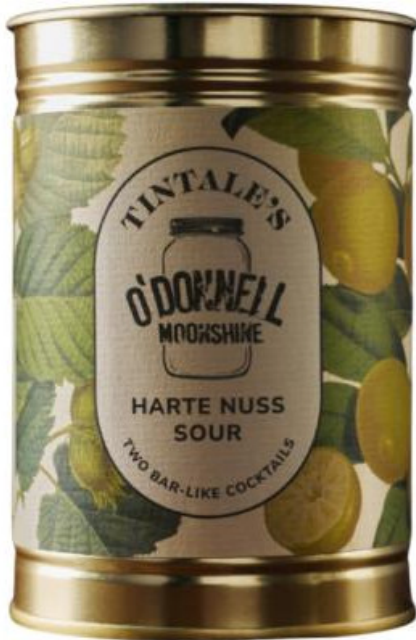

# Tintales GmbH Tintales Harte Nuss Sour O'Donnell Moonshine

<b>Art.-Nr.:</b>	511004
<b>Gebinde:</b>	1 x 0,30l Dose
<b>Alkoholgehalt:</b>	11,9 %
<b>Anbauregion:</b>	Bayern
<b>EAN:</b>	4260768530065

## Beschreibung

Die Kombination aus süßem Karamell, kerniger Haselnuss und der Säure aus Limettensaft macht den Tintales x O'Donnell Moonshine Harte Nuss Sour zum Must-have für den Herbst.

Dank der Aromaexplosion des Premium Nuss-Likör „Harte Nuss“ von O'Donnell schickt euch unsere Special-Edition mit einem wohlschmeckenden Schubser in die Zeit der goldenen Blätter.

Neben dem hochwertigen Moonshine-Likör heizt euch dieser Cocktail mit rauchigem Kraken Black Spiced ein und sorgt mit Limettensaft für einen angenehmen Abgang.